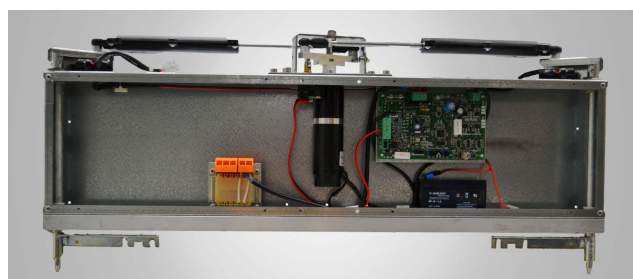

ТЕХНИЧЕСКИЕ ХАРАКТЕРИСТИКИ

Данные двери разработаны нами для:

- пассажирских подъёмников модели DV
- коттеджных лифтов модели UV
- модернизации лифтов других производителей

Характеристики										
Ширина двери (мм)	650	700	750	800	850	900	950	1000*	1100*	1200*
Ширина проёма в свету (мм)	600	650	700	750	800	850	900	950	1050	1150
Высота двери с приводом (мм)	2202	2202	2202	2202	2202	2202	2202	2309	2309	2309
Высота проёма в свету (мм)	2000	2000	2000	2000	2000	2000	2000	2000	2000	2000
Масса (кг)	48,6	51,2	53,8	56,0	59,8	62,5	64,0	65,2	68,4	72,1

*Размеры оголовка 310мм высота и 100 мм глубина. Глубина порога только 100 мм.

ФУНКЦИОНАЛЬНЫЕ ОСОБЕННОСТИ

- Бесшумная работа привода.
- Быстрая и легкая установка без специальных приспособлений
- Безопасная работа с включаемым автоматическим и ручным аварийным открыванием.
- Аккумуляторный резервный источник питания
- Обнаружение препятствий при открытии и закрытии двери.
- Двери образуют единую плоскость без складок.
- Стандартная высота дверного проёма 2000мм (другие высоты по запросу).
- Стандартная глубина порога 100мм (80 мм доступно по запросу).
- Регулируемая скорость работы.
- Рабочее напряжение 40-110 Вольт AC / DC.